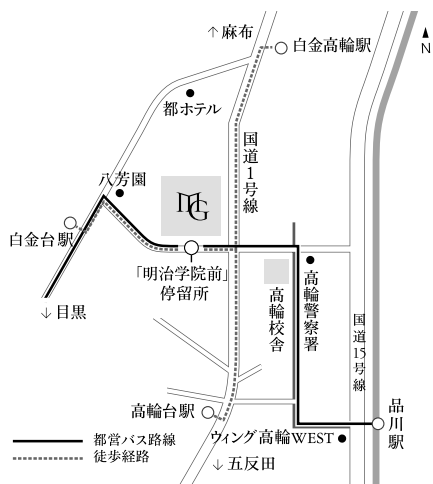

比嘉政浩

(ひが・まさひろ) — パネリスト

全国農業協同組合中央会専務理事。京都大学農学部卒業後、1983年4月に全国農業協同組合中央会入会。2006年に総務企画部次長となり、2008年より教育部長、2011年より総務企画部長を務める。2014年に一般社団法人JC総研理事、2015年に同総研常務理事。2015年8月より現職。

[会場案内]

明治学院大学 白金キャンパス
〒108-8636 東京都港区白金台1-2-37

- ◆品川駅(高輪口)より徒歩約17分。または都営バス「目黒駅前」行き、「明治学院前」下車。
- ◆目黒駅(東口)より徒歩約20分。または都営バス「大井競馬場前」行き、「明治学院前」下車。
- ◆地下鉄の白金台駅(2番出口)、白金高輪駅(1番出口)、高輪台駅(A2番出口)より、いずれも徒歩約7分。