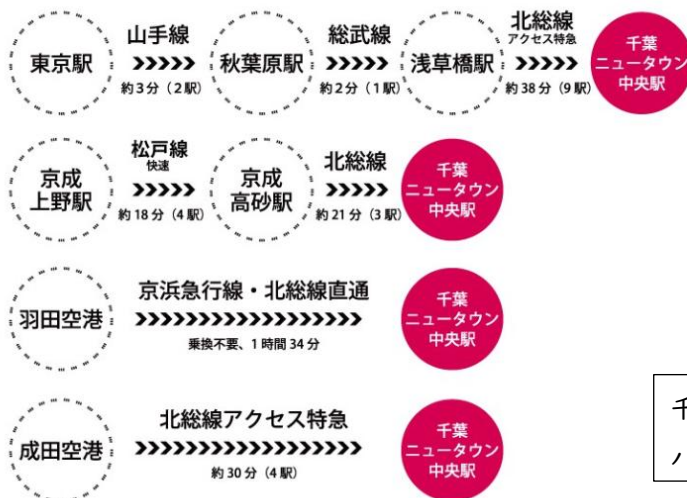

●昼食について

近くにコンビニ等がありませんので、ご持参いただくか、お弁当をご注文ください。
お弁当代:700円

●申込方法

以下のリンク(又はQRコード)からお申込み後、下記の口座にお振込みください。

<https://forms.gle/t3eUtvQ6XANP2urQ6>

●申込締切:7月13日(月)

●支払い方法:クレジットまたは振込み

【ゆうちょダイレクト、またはゆうちょATMから】

銀行名:ゆうちょ銀行
口座番号:00180-9-352711
口座名義:学校法人東京キリスト教学園

【ゆうちょ銀行以外の金融機関から】

銀行名:ゆうちょ銀行
支店名:〇一九(ゼロイチキュウ)
口座:当座
口座番号:0352711
口座名義:学校法人東京キリスト教学園

払込取扱票を使用する場合は、通信欄に「夏期講習会受講料」とご記入ください。

●支払い締切:7月15日(水)

キャンセルの場合は、クレジット決済手数料および返金時の振込手数料を差し引いた金額をご返金いたします。なお、お弁当代につきましては、7月17日以降はご返金いたしかねますので、あらかじめご了承ください。

電車・バスをご利用の場合

主要駅・空港から最寄り駅「千葉ニュータウン中央」までのアクセス

千葉ニュータウン中央駅からは「高花」行きバスにて「電話局」下車。バス停より徒歩7分